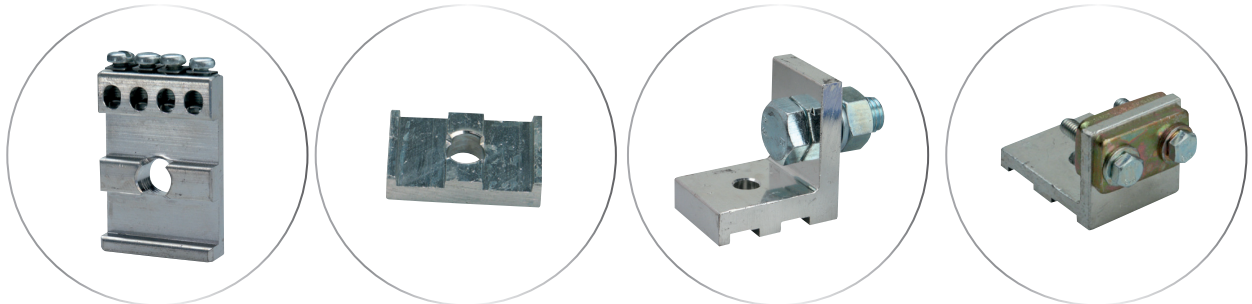

לקוחות יקרים, יחידות הסתעפות חזרו למלאי נשמח לעמוד לשרותכם!

תיאור פריט

יחידת הסתעפות מ-2 פסים לגמישה עד 250A (16 מ"מ)
יחידת הסתעפות מ-2 פסים לגמישה עד 630A (24-32 מ"מ)
יחידת הסתעפות מ-2 פסים לגמישה עד 800A (40 מ"מ)
יחידת הסתעפות מ-2 פסים לגמישה עד 800A (50 מ"מ)
יחידת הסתעפות מ-2 פסים לחוט גמיש 4X1.5-6 ממ"ר
יחידת הסתעפות מ-2 פסים לחוט גמיש 4X1.5-6 ממ"ר
יחידת הסתעפות מ-2 פסים לחוט גמיש/קשיח 1X150-240 ממ"ר
יחידת הסתעפות מ-2 פסים לנעלי כבל 70-150 ממ"ר
יחידת הסתעפות מ-2 פסים לנעלי כבל 185X240 ממ"ר
יחידת הסתעפות מ-2 פסים עליה ממפסק 3X50X10 ממ"ר
יחידת הסתעפות מ-2 פסים עליה ממפסק 3X60X10 ממ"ר
יחידת הסתעפות מ-2 פסים עליה ממפסק 3X80X10 ממ"ר
יחידת הסתעפות מ-2 פסים עליה ממפסק 3X100X10 ממ"ר

* בהזמנת יח' הסתעפות, יש להזמין סטים של ברגים

לפרטים נוספים:

רונן כספי: 054-2209794

איציק לוי: 054-2209729

ארז סעדה: 054-2209753

אלכס אמדור: 054-2209766